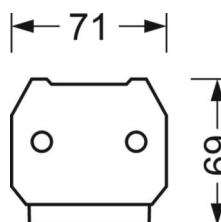

## MÉCANIQUE

Couleur du boîtier	blanc signalisation RAL 9016
Cotes (Long.xLarg.xH/DxH)	1531mm x 55mm x 37mm
Poids (net)	1.9kg
Type de montage	Montage sur système de rail support

## LIEN PROFOND

<https://www.regiolux.de/fr/article/18624404100>

Référence	LED 12000lm 840
ηLB	100 %
Φ ↓/↑	99 % / 1 %
UGR trans./long.	21.1 / 23.1

Dimensions

L	1531 mm	Longueur
B	55 mm	Largeur
H	37 mm	Hauteur