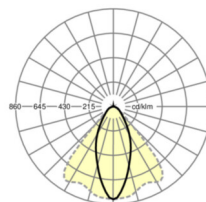

## ÉCLAIRAGISME

Équipement	LED, Rendu des couleurs/Température de couleur CRI ≥ 80 / 4000K
Tolérance de localisation chromatique (MacAdam)	3SDCM
Groupe de risque photobiologique (Luminaire)	RG1
Flux lumineux nominal	11675lm
Longévité des sources LED	50000h L80/B10 (Tq 25°C)
Efficacité lumineuse du luminaire	171lm/W
Angle de rayonnement	40° (C0) / 85° (C90)
UGR trans./long.	21.1 / 23.1

## LIEN PROFOND

<https://www.regiolux.de/fr/article/18624404100>

Référence	LED 12000lm 840
ηLB	100 %
Φ ↓/↑	99 % / 1 %
UGR trans./long.	21.1 / 23.1

Dimensions

L	1531 mm	Longueur
B	55 mm	Largeur
H	37 mm	Hauteur