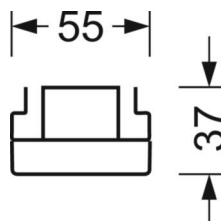

## MÉCANIQUE

Couleur du boîtier	blanc signalisation RAL 9016
Cotes (Long.xLarg.xH/DxH)	1531mm x 55mm x 37mm
Poids (net)	1.9kg
Type de montage	Montage sur système de rail support

## LIEN PROFOND

<https://www.regiolux.de/fr/article/18624404100>

Référence	LED 12000lm 840
ηLB	100 %
Φ ↓/↑	99 % / 1 %
UGR trans./long.	21.1 / 23.1

Dimensions

L	1531 mm	Longueur
B	55 mm	Largeur
H	37 mm	Hauteur